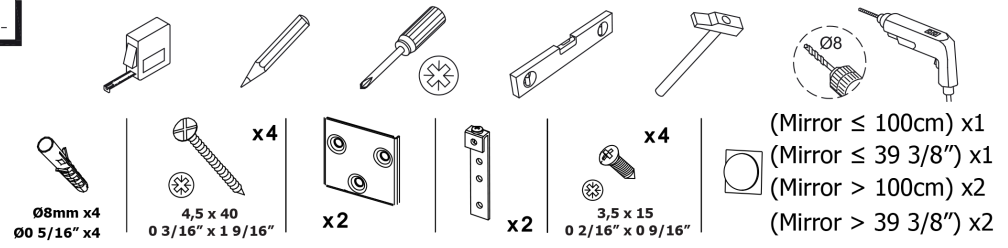

17/05/17

ESPEJOS/MIRRORS

144373

- **E** No retirar protecciones hasta que el espejo esté instalado
- **UK** NO TAKE OFF THE PROTECTIONS UNTIL THE MIRROR IS INSTALLED
- **D** Schutz nicht zurücksiehen, bis der Spiegel ist verpackt!
- **F** NE PAS RETIRER LA PROTECTION TANT QUE LE MIROIR N'EST PAS INSTALLÉ.
- **GR** ΜΗΝ ΑΦΑΙΡΕΙΤΕ ΤΑ ΠΡΟΣΤΑΤΕΥΤΙΚΑ ΜΕΧΡΙ ΤΗΝ ΤΟΠΟΘΕΤΗΣΗ ΤΟΥ ΚΑΘΡΕΠΤΗ
- **NL** Verwijder de protectie niet tot dat de spiegel is geïnstalleerd
- **H** A VÉDŐCSOMAGOLÁST A TÜKÖR FELHELYEZÉSÉIG KÉRJÜK MEGŐRIZNI
- **I** Non ritirare protezioni fino a che lo specchio sia installato
- **NO** Ikke fjern beskyttelsen før speilet er montert opp
- **RU** Не удалять элементы защиты до завершения установки зеркала
- **PL** Nie zdejmować zabezpieczenia dopóki lustro nie będzie zamontowane!!!

01.

02.

03.

Collection
Installation
Instructions

Model |
Mirror

Dimensions Metric
1 inch = 2.54 cm
1 inch = 25.4 mm

WS® BATH COLLECTIONS
1051 Lea Drive - Colleagueville, PA 19426
Tel. 215 513 9400 - Fax 610 831 0215
www.wsbathcollections.com - info@wsbathcollections.com